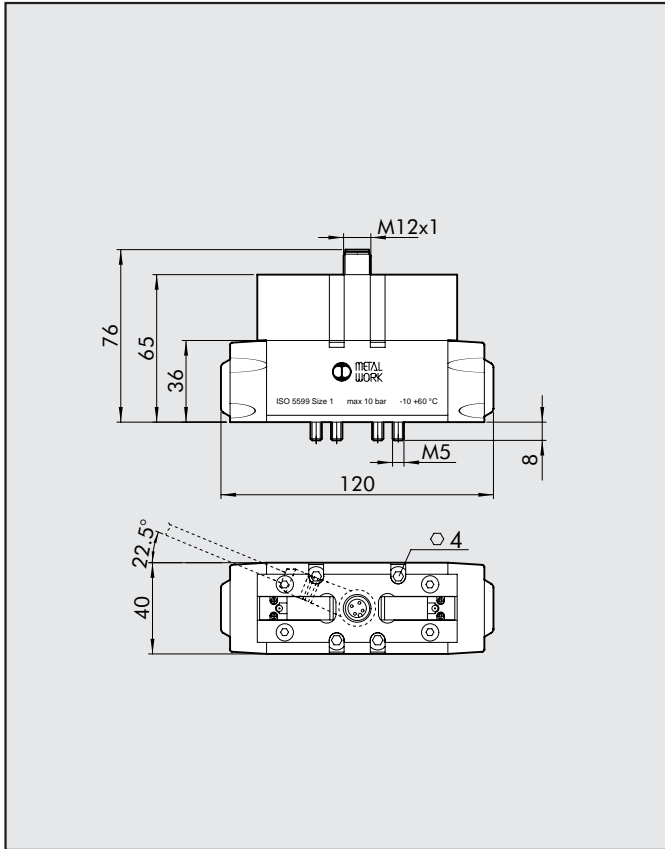

VALVOLE ISO 5599/1 ELETTROPNEUMATICHE SERIE ISV CON CONNETTORE M12

DATI TECNICI	ISO 1	ISO 2
Pressione di funzionamento:		
• monostabile	2.5 ÷ 10 bar	
• bistabile	1 ÷ 10 bar	
• asservita	vuoto ÷ 10 bar	
Pressione minima asservimento	2.5 bar	
Temperatura di funzionamento	-10° ÷ +60°C	
Diametro nominale	7.5 mm	12 mm
Conduttanza C	250 NI/min · bar	657.14 NI/min · bar
Rapporto critico b	0.36 bar/bar	0.25 bar/bar
Portata a 6 bar ΔP 0.5 bar	700 NI/min	1800 NI/min
Portata a 6 bar ΔP 1 bar	1100 NI/min	2700 NI/min
TRA / TRR monostabile a 6 bar	22 ms / 60 ms	78 ms / 180 ms
Elettropilota:	con bobina integrata	
Manuale:	Monostabile sull'elettropilota Monostabile sul corpo valvola	
Potenza bobina	1,2 W	
Tensione	24 VDC ±10%	
Connessione elettrica	M12	
Grado di protezione	IP65 EN60529	
Protezione elettrica	Transil	

2

MONOSTABILE 5/2 ISO 1

Simbolo	Sigla	Codice	Peso [g]
	ISV 55 COS OO	7054021100	508
	ISV 55 CES OO	7054021400	508

MONOSTABILE 5/2 ISO 2

Simbolo	Sigla	Codice	Peso [g]
	ISV 65 COS OO	7055021100	901
	ISV 65 CES OO	7055021400	901

BISTABILE 5/2 ISO 1
MONOSTABILE 5/3 ISO 1

Simbolo	Sigla	Codice	Peso [g]
	ISV 55 COB OO	7054021200	512
	ISV 55 COD OO	7054021300	490
	ISV 56 COS CC	7054022100	496
	ISV 56 COS OC	7054022200	496
	ISV 56 COS PC	7054022300	496
	ISV 55 CEB OO	7054021500	512
	ISV 55 CED OO	7054021600	490
	ISV 56 CES CC	7054022400	496
	ISV 56 CES OC	7054022500	496
	ISV 56 CES PC	7054022600	496