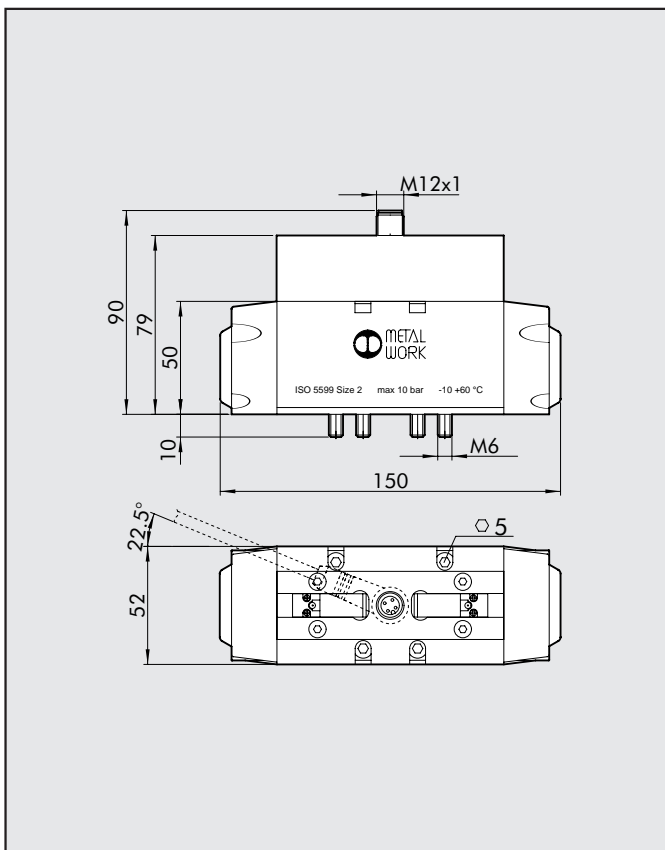

BISTABILE 5/2 ISO 2
MONOSTABILE 5/3 ISO 2

Simbolo	Sigla	Codice	Peso [g]
	ISV 65 COB OO	7055021200	860
	ISV 65 COD OO	7055021300	860
	ISV 66 COS CC	7055022100	868
	ISV 66 COS OC	7055022200	868
	ISV 66 COS PC	7055022300	868
	ISV 65 CEB OO	7055021500	860
	ISV 65 CED OO	7055021600	860
	ISV 66 CES CC	7055022400	868
	ISV 66 CES OC	7055022500	868
	ISV 66 CES PC	7055022600	868