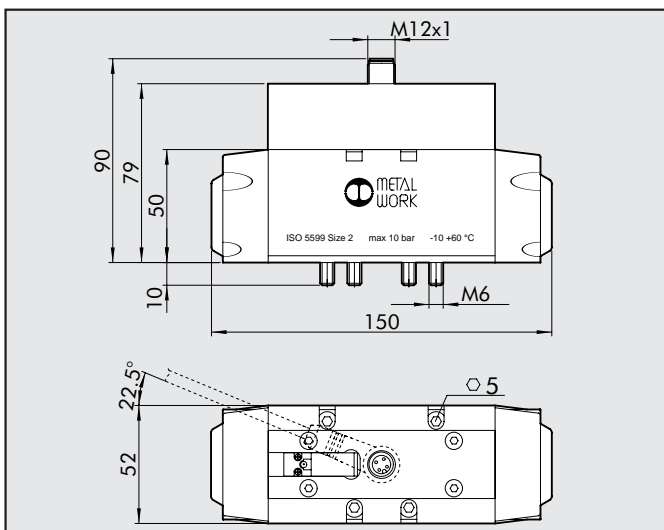

VALVOLE ISO 5599/1 ELETTROPNEUMATICHE SERIE ISV CON CONNETTORE M12

DATI TECNICI	ISO 1	ISO 2
Pressione di funzionamento:		
• monostabile	2.5 ÷ 10 bar	
• bistabile	1 ÷ 10 bar	
• asservita	vuoto ÷ 10 bar	
Pressione minima asservimento	2.5 bar	
Temperatura di funzionamento	-10° ÷ +60°C	
Diametro nominale	7.5 mm	12 mm
Conduttanza C	250 NI/min · bar	657.14 NI/min · bar
Rapporto critico b	0.36 bar/bar	0.25 bar/bar
Portata a 6 bar ΔP 0.5 bar	700 NI/min	1800 NI/min
Portata a 6 bar ΔP 1 bar	1100 NI/min	2700 NI/min
TRA / TRR monostabile a 6 bar	22 ms / 60 ms	78 ms / 180 ms
Elettropilota:	con bobina integrata	
Manuale:	Monostabile sull'elettropilota Monostabile sul corpo valvola	
Potenza bobina	1,2 W	
Tensione	24 VDC ±10%	
Connessione elettrica	M12	
Grado di protezione	IP65 EN60529	
Protezione elettrica	Transil	

2

MONOSTABILE 5/2 ISO 1

Simbolo	Sigla	Codice	Peso [g]
	ISV 55 COS OO	7054021100	508
	ISV 55 CES OO	7054021400	508

MONOSTABILE 5/2 ISO 2

Simbolo	Sigla	Codice	Peso [g]
	ISV 65 COS OO	7055021100	901
	ISV 65 CES OO	7055021400	901

BISTABILE 5/2 ISO 1
MONOSTABILE 5/3 ISO 1

Simbolo	Sigla	Codice	Peso [g]
	ISV 55 COB OO	7054021200	512
	ISV 55 COD OO	7054021300	490
	ISV 56 COS CC	7054022100	496
	ISV 56 COS OC	7054022200	496
	ISV 56 COS PC	7054022300	496
	ISV 55 CEB OO	7054021500	512
	ISV 55 CED OO	7054021600	490
	ISV 56 CES CC	7054022400	496
	ISV 56 CES OC	7054022500	496
	ISV 56 CES PC	7054022600	496

SCHEMA ELETRICO

NOTE

Area with horizontal lines for notes.