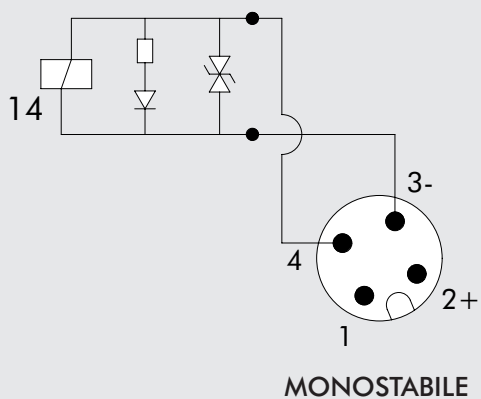

VALVOLE ISO 5599/1 ELETTROPNEUMATICHE SERIE ISV CON CONNETTORE M12

DATI TECNICI	ISO 1	ISO 2
Pressione di funzionamento:		
• monostabile	2.5 ÷ 10 bar	
• bistabile	1 ÷ 10 bar	
• asservita	vuoto ÷ 10 bar	
Pressione minima asservimento	2.5 bar	
Temperatura di funzionamento	-10° ÷ +60°C	
Diametro nominale	7.5 mm	12 mm
Conduttanza C	250 NI/min · bar	657.14 NI/min · bar
Rapporto critico b	0.36 bar/bar	0.25 bar/bar
Portata a 6 bar ΔP 0.5 bar	700 NI/min	1800 NI/min
Portata a 6 bar ΔP 1 bar	1100 NI/min	2700 NI/min
TRA / TRR monostabile a 6 bar	22 ms / 60 ms	78 ms / 180 ms
Elettropilota:	con bobina integrata	
Manuale:	Monostabile sull'elettropilota Monostabile sul corpo valvola	
Potenza bobina	1,2 W	
Tensione	24 VDC ±10%	
Connessione elettrica	M12	
Grado di protezione	IP65 EN60529	
Protezione elettrica	Transil	

BISTABILE 5/2 ISO 1
MONOSTABILE 5/3 ISO 1

Simbolo	Sigla	Codice	Peso [g]
	ISV 55 COB OO	7054021200	512
	ISV 55 COD OO	7054021300	490
	ISV 56 COS CC	7054022100	496
	ISV 56 COS OC	7054022200	496
	ISV 56 COS PC	7054022300	496
	ISV 55 CEB OO	7054021500	512
	ISV 55 CED OO	7054021600	490
	ISV 56 CES CC	7054022400	496
	ISV 56 CES OC	7054022500	496
	ISV 56 CES PC	7054022600	496

BISTABILE 5/2 ISO 2
MONOSTABILE 5/3 ISO 2

Simbolo	Sigla	Codice	Peso [g]
	ISV 65 COB OO	7055021200	860
	ISV 65 COD OO	7055021300	860
	ISV 66 COS CC	7055022100	868
	ISV 66 COS OC	7055022200	868
	ISV 66 COS PC	7055022300	868
	ISV 65 CEB OO	7055021500	860
	ISV 65 CED OO	7055021600	860
	ISV 66 CES CC	7055022400	868
	ISV 66 CES OC	7055022500	868
	ISV 66 CES PC	7055022600	868

SCHEMA ELETRICO

NOTE

Area with horizontal lines for notes.