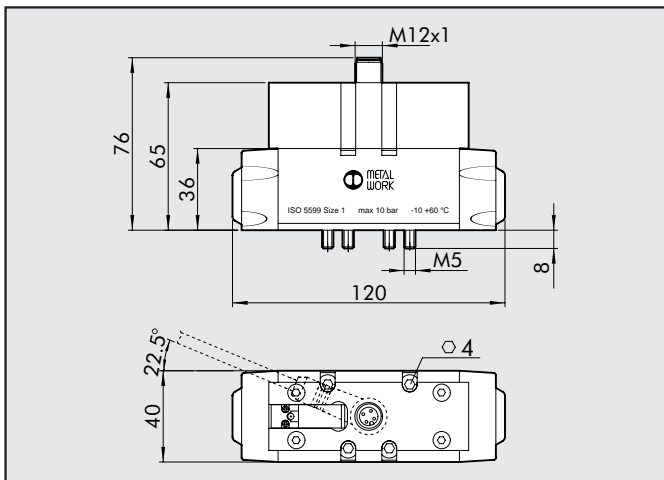

VALVOLE ISO 5599/1 ELETTROPNEUMATICHE SERIE ISV CON CONNETTORE M12

DATI TECNICI	ISO 1	ISO 2
Pressione di funzionamento:		
• monostabile	2.5 ÷ 10 bar	
• bistabile	1 ÷ 10 bar	
• asservita	vuoto ÷ 10 bar	
Pressione minima asservimento	2.5 bar	
Temperatura di funzionamento	-10° ÷ +60°C	
Diametro nominale	7.5 mm	12 mm
Conduttanza C	250 NI/min · bar	657.14 NI/min · bar
Rapporto critico b	0.36 bar/bar	0.25 bar/bar
Portata a 6 bar ΔP 0.5 bar	700 NI/min	1800 NI/min
Portata a 6 bar ΔP 1 bar	1100 NI/min	2700 NI/min
TRA / TRR monostabile a 6 bar	22 ms / 60 ms	78 ms / 180 ms
Elettropilota:	con bobina integrata	
Manuale:	Monostabile sull'elettropilota Monostabile sul corpo valvola	
Potenza bobina	1,2 W	
Tensione	24 VDC ±10%	
Connessione elettrica	M12	
Grado di protezione	IP65 EN60529	
Protezione elettrica	Transil	

2

MONOSTABILE 5/2 ISO 1

Simbolo	Sigla	Codice	Peso [g]
	ISV 55 COS OO	7054021100	508
	ISV 55 CES OO	7054021400	508

MONOSTABILE 5/2 ISO 2

Simbolo	Sigla	Codice	Peso [g]
	ISV 65 COS OO	7055021100	901
	ISV 65 CES OO	7055021400	901

BISTABILE 5/2 ISO 1
MONOSTABILE 5/3 ISO 1

Simbolo	Sigla	Codice	Peso [g]
	ISV 55 COB OO	7054021200	512
	ISV 55 COD OO	7054021300	490
	ISV 56 COS CC	7054022100	496
	ISV 56 COS OC	7054022200	496
	ISV 56 COS PC	7054022300	496
	ISV 55 CEB OO	7054021500	512
	ISV 55 CED OO	7054021600	490
	ISV 56 CES CC	7054022400	496
	ISV 56 CES OC	7054022500	496
	ISV 56 CES PC	7054022600	496

SCHEMA ELETRICO

NOTE

Area with horizontal lines for notes.