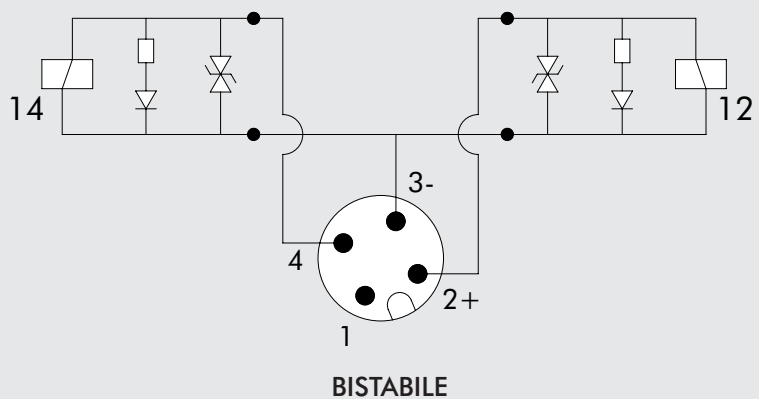

VALVOLE ISO 5599/1 ELETTROPNEUMATICHE SERIE ISV CON CONNETTORE M12

DATI TECNICI	ISO 1	ISO 2
Pressione di funzionamento:		
• monostabile	2.5 ÷ 10 bar	
• bistabile	1 ÷ 10 bar	
• asservita	vuoto ÷ 10 bar	
Pressione minima asservimento	2.5 bar	
Temperatura di funzionamento	-10° ÷ +60°C	
Diametro nominale	7.5 mm	12 mm
Conduttanza C	250 NI/min · bar	657.14 NI/min · bar
Rapporto critico b	0.36 bar/bar	0.25 bar/bar
Portata a 6 bar ΔP 0.5 bar	700 NI/min	1800 NI/min
Portata a 6 bar ΔP 1 bar	1100 NI/min	2700 NI/min
TRA / TRR monostabile a 6 bar	22 ms / 60 ms	78 ms / 180 ms
Elettropilota:	con bobina integrata	
Manuale:	Monostabile sull'elettropilota Monostabile sul corpo valvola	
Potenza bobina	1,2 W	
Tensione	24 VDC ±10%	
Connessione elettrica	M12	
Grado di protezione	IP65 EN60529	
Protezione elettrica	Transil	

BISTABILE 5/2 ISO 1
MONOSTABILE 5/3 ISO 1

Simbolo	Sigla	Codice	Peso [g]
	ISV 55 COB OO	7054021200	512
	ISV 55 COD OO	7054021300	490
	ISV 56 COS CC	7054022100	496
	ISV 56 COS OC	7054022200	496
	ISV 56 COS PC	7054022300	496
	ISV 55 CEB OO	7054021500	512
	ISV 55 CED OO	7054021600	490
	ISV 56 CES CC	7054022400	496
	ISV 56 CES OC	7054022500	496
	ISV 56 CES PC	7054022600	496

BISTABILE 5/2 ISO 2
MONOSTABILE 5/3 ISO 2

Simbolo	Sigla	Codice	Peso [g]
	ISV 65 COB OO	7055021200	860
	ISV 65 COD OO	7055021300	860
	ISV 66 COS CC	7055022100	868
	ISV 66 COS OC	7055022200	868
	ISV 66 COS PC	7055022300	868
	ISV 65 CEB OO	7055021500	860
	ISV 65 CED OO	7055021600	860
	ISV 66 CES CC	7055022400	868
	ISV 66 CES OC	7055022500	868
	ISV 66 CES PC	7055022600	868

SCHEMA ELETRICO

NOTE

Area with horizontal lines for notes.