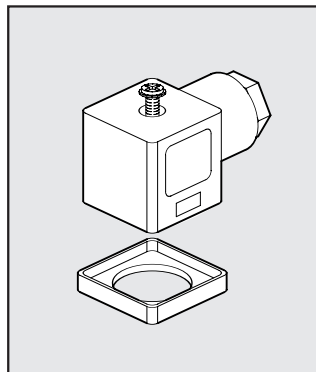

CONNETTORE ELETTRICO PER V3V APR CON COMANDO CNOMO

Cod. Descrizione

W0970520033 ACC. CONNETTORE
30 STD
W0970520034 ACC. CONNETTORE
30 LED 24V
W0970520035 ACC. CONNETTORE
30 LED 110V
W0970520036 ACC. CONNETTORE
30 LED 220V
W0970520037 ACC. CONNETTORE
30 LED VDR 24V
W0970520038 ACC. CONNETTORE
30 LED VDR 110V
W0970520039 ACC. CONNETTORE
30 LED VDR 220V