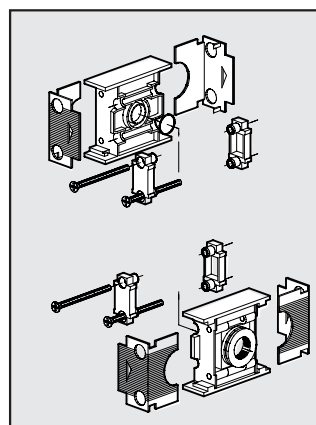

KIT ELEMENTI DI COLLEGAMENTO SKILLAIR PER CODICI "A"

Cod. Descrizione

9230301 ACC. KIT ELEM.
COLLEGAM. 100
9330301 ACC. KIT ELEM.
COLLEGAM. 200
9430301 ACC. KIT ELEM.
COLLEGAM. 300
9630301 ACC. KIT ELEM.
COLLEGAM. 400

KIT TERMINALI INGRESSO USCITA

Cod. Descrizione

9230401 ACC. KIT TE IN OUT 100 1/4
9330501 ACC. KIT TE IN OUT 100 3/8
9330601 ACC. KIT TE IN OUT 200 1/4
9330701 ACC. KIT TE IN OUT 200 3/8
9330801 ACC. KIT TE IN OUT 200 1/2
9430701 ACC. KIT TE IN OUT 300 1/2
9530901 ACC. KIT TE IN OUT 300 3/4
9531001 ACC. KIT TE IN OUT 300 1"
9631001 ACC. KIT TE IN OUT 400 1"
9631101 ACC. KIT TE IN OUT 400
1"1/4"
9631201 ACC. KIT TE IN OUT 400
1"1/2"
9631301 ACC. KIT TE IN OUT 400 2"