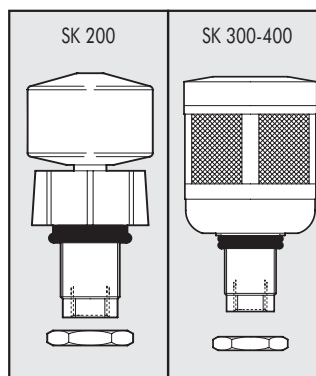

RUBINETTO AUTOMATICO (RA)

Cod. Descrizione

9000802 RIC. RA 300-400
9000805 RIC. RA 200 - ONE