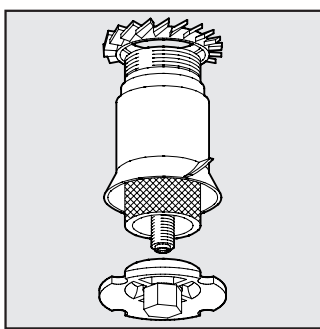

ELEMENTI FILTRANTI

Cod.	Descrizione
9251705	RIC.FP 100 5
9251706	RIC.FP 100 20
9251707	RIC.FP 100 50
9351705	RIC.FP 200 5
9351706	RIC.FP 200 20
9351707	RIC.FP 200 50
9451705	RIC.FP 300 5
9451706	RIC.FP 300 20
9451707	RIC.FP 300 50
9651706	RIC.FP 400 20
9651707	RIC.FP 400 50
9651705	RIC.FP 400 5