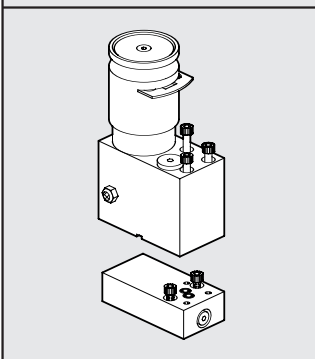

9455601 RIC. KIT LUCCHETT. 400