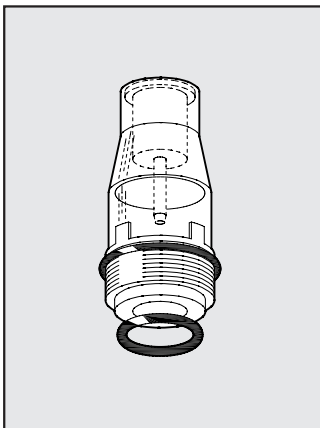

CUPOLA VISIVA LUBRIFICATORE

Cod.	Descrizione
9251302	RIC.CVL 100-200-300-400 BIT