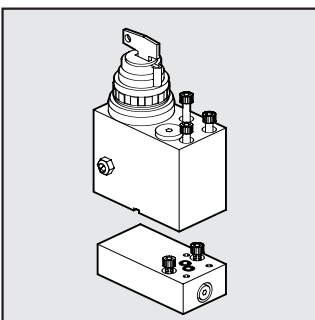

COMANDO V3V 400

Cod. Descrizione

9455401 RIC. KIT C.C. 400