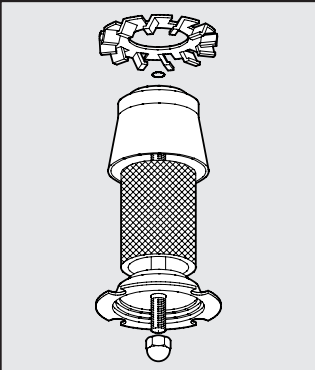

RICAMBI Newdeal

ELEMENTO FILTRANTE F e FR

Cod. Descrizione

- 9450102 RIC.FP 1/2 20
- 9450103 RIC.FP 1/2 4
- 9450101 RIC.FP 1/2 50
- 9250102 RIC.FP 1/4 20
- 9250103 RIC.FP 1/4 4
- 9250101 RIC.FP 1/4 50
- 9650103 RIC.FP 3/4 4
- 9650102 RIC.FP 3/4 20
- 9650101 RIC.FP 3/4 50