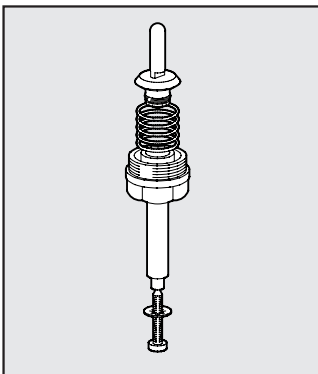

ACCESSORI Newdeal

STAFFA DI FISSAGGIO PER REG.

Cod. Descrizione

9200701 ACC.SF 1/4
9400701 ACC.SF 1/2

BLOCCO DI COLLEGAMENTO REGOLATORE

Cod. Descrizione Peso [g]

9200501 ACC.BC 1/4 BLOCCETTO 90
9400501 ACC.BC 1/2 BLOCCETTO 244
9600501 ACC.BC 3/4 BLOCCETTO 428

CUPOLA VISIVA LUBRIFICATORE

Cod. Descrizione

9251302 RIC.CVL 100-200-300-400 BIT

CHIAVE SMONTAGGIO CUPOLA

Cod. Descrizione

9220701 ACC. CHIAVE CUPOLA LUB.

OTTURATORE COMPLETO PER FR

Cod. Descrizione