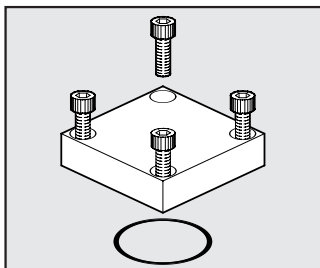

**PIASTRA PER PILOTAGGIO
REMOTO x V3V 3/4"-1"** Cod. Descrizione Peso [g]

9640001 KIT PIASTRA
PER PILOTAGGIO
REMOTO

**REGOLATORE PILOTA
PER ND 3/4-1"** Cod. Descrizione Peso [g]

9640501 KIT REGOLATORE 220
PILOTA 02
9640502 KIT REGOLATORE 220
PILOTA 04
9640503 KIT REGOLATORE 220
PILOTA 08
9640504 KIT REGOLATORE 220
PILOTA 012

**PIASTRA DI CHIUSURA REG O V3V
3/4"-1"** Cod. Descrizione Peso [g]

9640101 KIT PIATRA
DI CHIUSURA
PER REGOLATORE
O V3V

**BOBINA PER V3V COMANDO
CNOMO** Cod. Descrizione

W0210010100 BOBINA 30 4W 24VDC
W0210011100 BOBINA 30
4VA 24VAC 50/60HZ
W0210012100 BOBINA 30
4VA 110VAC 50/60HZ
W0210013100 BOBINA 30
4VA 220VAC 50/60HZ