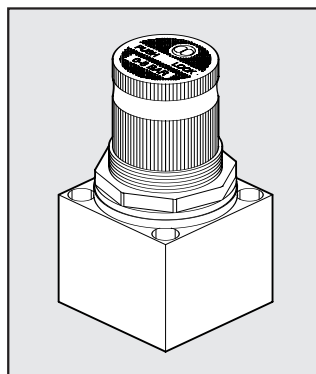

**REGOLATORE PILOTA
PER ND 3/4-1"** Cod. Descrizione Peso [g]

9640501 KIT REGOLATORE 220
PILOTA 02
9640502 KIT REGOLATORE 220
PILOTA 04
9640503 KIT REGOLATORE 220
PILOTA 08
9640504 KIT REGOLATORE 220
PILOTA 012