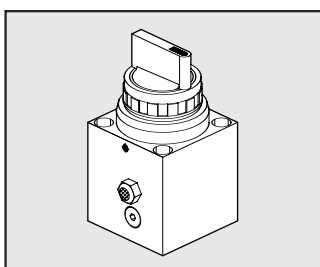

**COMANDO MANUALE CHIAVE
PER V3V 3/4"-1"** Cod. Descrizione Peso [g]

9640301 KIT COMANDO
MANUALE
A CHIAVE
PER V3V

**CONNETTORE ELETTRICO
PER V3V COMANDO CNOMO** Cod. Descrizione

W0970520034 ACC. CONNETTORE
30 LED 24V
W0970520035 ACC. CONNETTORE
30 LED 110V
W0970520036 ACC. CONNETTORE
30 LED 220V
W0970520037 ACC. CONNETTORE
30 VDR 24V
W0970520038 ACC. CONNETTORE
30 VDR 110V
W0970520039 ACC. CONNETTORE
30 VDR 220V

**COMANDO MANUALE PER V3V
3/4"-1"** Cod. Descrizione Peso [g]

9640401 KIT COMANDO
MANUALE
A LEVA PER V3V

KIT BOBINE EEXM

Codice Descrizione

- 0227606913 KIT BOBINA 30 24 VDC EEXMT5 CAVO 3M
- 0227606915 KIT BOBINA 30 24 VDC EEXMT5 CAVO 5M
- 0227608013 KIT BOBINA 30 24 VAC EEXMT5 CAVO 3M
- 0227608015 KIT BOBINA 30 24 VAC EEXMT5 CAVO 5M
- 0227608023 KIT BOBINA 30 110 VAC EEXMT5 CAVO 3M
- 0227608025 KIT BOBINA 30 110 VAC EEXMT5 CAVO 5M
- 0227608033 KIT BOBINA 30 230 VAC EEXMT5 CAVO 3M
- 0227608035 KIT BOBINA 30 230 VAC EEXMT5 CAVO 5M