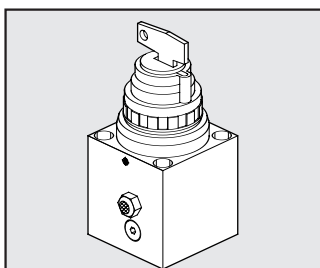

**PIASTRA DI CHIUSURA REG O V3V
3/4"-1"** Cod. Descrizione Peso [g]

9640101 KIT PIATRA
DI CHIUSURA
PER REGOLATORE
O V3V

**BOBINA PER V3V COMANDO
CNOMO** Cod. Descrizione

W0210010100 BOBINA 30 4W 24VDC
W0210011100 BOBINA 30
4VA 24VAC 50/60HZ
W0210012100 BOBINA 30
4VA 110VAC 50/60HZ
W0210013100 BOBINA 30
4VA 220VAC 50/60HZ

**COMANDO MANUALE CHIAVE
PER V3V 3/4"-1"** Cod. Descrizione Peso [g]

9640301 KIT COMANDO
MANUALE
A CHIAVE
PER V3V

**CONNETTORE ELETTRICO
PER V3V COMANDO CNOMO** Cod. Descrizione

W0970520034 ACC. CONNETTORE
30 LED 24V
W0970520035 ACC. CONNETTORE
30 LED 110V
W0970520036 ACC. CONNETTORE
30 LED 220V
W0970520037 ACC. CONNETTORE
30 VDR 24V
W0970520038 ACC. CONNETTORE
30 VDR 110V
W0970520039 ACC. CONNETTORE
30 VDR 220V