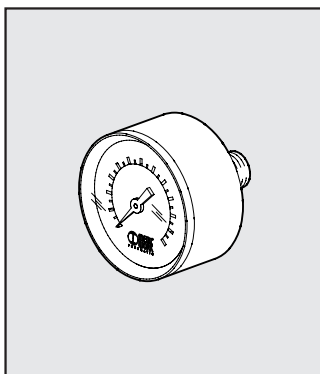

MANOMETRO

Cod. Descrizione

9700102 ACC.M 40 1/8 04
9700101 ACC.M 40 1/8 12
9800102 ACC.M 50 1/8 04
9800101 ACC.M 50 1/8 12
9900101 ACC.M 63 1/4 12