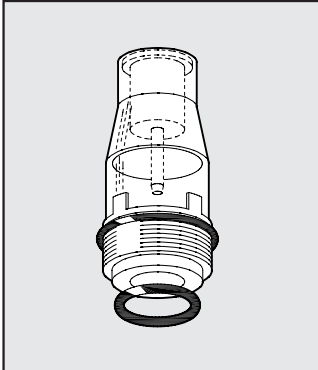

CUPOLA VISIVA LUBRIFICATORE

Cod. Descrizione

9251302 RIC.CVL 100-200-300-400 BIT