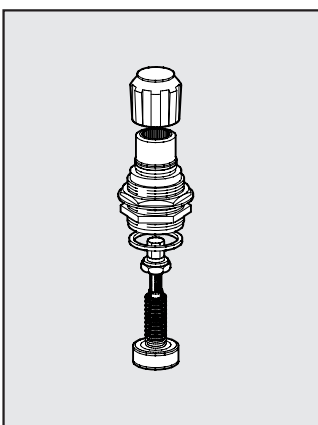

CAMPANA SUPERIORE PER REGOLATORI E FR

Cod. Descrizione

9250801 RIC.CS 1/4 02

9250802 RIC.CS 1/4 04

9250803 RIC.CS 1/4 08

9250804 RIC.CS 1/4 012

9450801 RIC.CS 1/2 04

9450802 RIC.CS 1/2 08

9450803 RIC.CS 1/2 12

9650801 RIC.CS 3/4 04

9650802 RIC.CS 3/4 08

9650803 RIC.CS 3/4 12