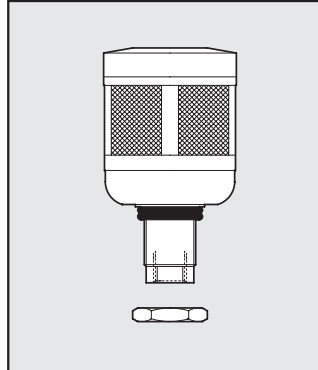

SCARICO AUTOMATICO RA

Cod. Descrizione

- 9000801 RIC. RA ND 3/8" -1/2" - 3/4" - 1"