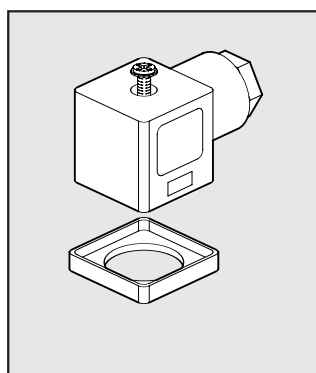

**PIASTRA DI CHIUSURA REG O V3V
3/4"-1"** Cod. Descrizione Peso [g]

9640101 KIT PIATRA
DI CHIUSURA
PER REGOLATORE
O V3V

**BOBINA PER V3V COMANDO
CNOMO** Cod. Descrizione

W0210010100 BOBINA 30 4W 24VDC
W0210011100 BOBINA 30
4VA 24VAC 50/60HZ
W0210012100 BOBINA 30
4VA 110VAC 50/60HZ
W0210013100 BOBINA 30
4VA 220VAC 50/60HZ

**COMANDO MANUALE CHIAVE
PER V3V 3/4"-1"** Cod. Descrizione Peso [g]

9640301 KIT COMANDO
MANUALE
A CHIAVE
PER V3V

**CONNETTORE ELETTRICO
PER V3V COMANDO CNOMO** Cod. Descrizione

W0970520034 ACC. CONNETTORE
30 LED 24V
W0970520035 ACC. CONNETTORE
30 LED 110V
W0970520036 ACC. CONNETTORE
30 LED 220V
W0970520037 ACC. CONNETTORE
30 VDR 24V
W0970520038 ACC. CONNETTORE
30 VDR 110V
W0970520039 ACC. CONNETTORE
30 VDR 220V