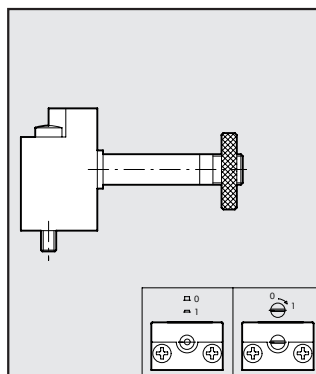

ADATTATORE PER V3V

Cod. Descrizione

9201001 ACC. ADATT. X V3V+FR/D 1/4
9401001 ACC. ADATT. X V3V+D 3/8
9401002 ACC. ADATT. X V3V+D 1/2
9601001 ACC. ADATT. X V3V+F 1

VITI ASSEMBLAGGIO (N° 2 PEZZI)

Cod. Descrizione

**PIASTRA DI INVERSIONE
COMANDO CNOMO x V3V 3/4"-1"** Cod. Descrizione Peso [g]

9640201 KIT PIASTRA
PER INVERSIONE
COMANDO
CNOMO V3V

**COMANDO CNOMO PER V3V
3/4"-1"** Cod. Descrizione

9453920 KIT COMANDO ELPN CNOMO
MANUALE MONOSTABILE
9453922 KIT COMANDO ELPN CNOMO
MANUALE BISTABILE