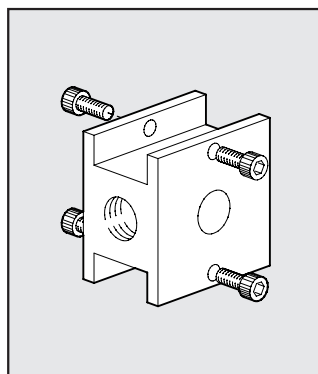

ACCESSORI Newdeal

STAFFA DI FISSAGGIO PER REG.

Cod. Descrizione

9200701 ACC.SF 1/4
9400701 ACC.SF 1/2

BLOCCO DI COLLEGAMENTO REGOLATORE

Cod. Descrizione Peso [g]

9200501 ACC.BC 1/4 BLOCCETTO 90
9400501 ACC.BC 1/2 BLOCCETTO 244
9600501 ACC.BC 3/4 BLOCCETTO 428

MANOMETRO

Cod. Descrizione

9700102 ACC.M 40 1/8 04
9700101 ACC.M 40 1/8 12
9800102 ACC.M 50 1/8 04
9800101 ACC.M 50 1/8 12
9900101 ACC.M 63 1/4 12

DISTANZIALI PER MONTAGGIO A PARETE FRL

Cod. Descrizione

9200601 ACC.DF 1/4 DISTANZIALE
9400601 ACC.DF 1/2 DISTANZIALE
9600601 ACC.DF 3/4 DISTANZIALE

ADATTATORE PER V3V

Cod. Descrizione

9201001 ACC. ADATT. X V3V+FR/D 1/4
9401001 ACC. ADATT. X V3V+D 3/8
9401002 ACC. ADATT. X V3V+D 1/2
9601001 ACC. ADATT. X V3V+F 1

VITI ASSEMBLAGGIO (N° 2 PEZZI)

Cod. Descrizione