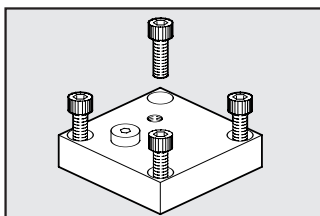

**PIASTRA PER PILOTAGGIO
REMOTO x V3V 3/4"-1"** Cod. Descrizione Peso [g]

9640001 KIT PIASTRA
PER PILOTAGGIO
REMOTO