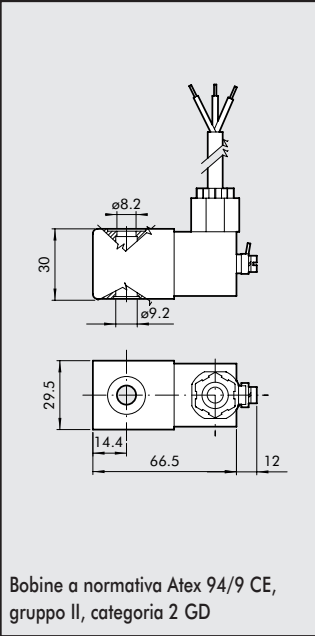

ACCESSORI Newdeal

STAFFA DI FISSAGGIO PER REG.

Cod. Descrizione

9200701 ACC.SF 1/4
9400701 ACC.SF 1/2

BLOCCO DI COLLEGAMENTO REGOLATORE

Cod. Descrizione Peso [g]

9200501 ACC.BC 1/4 BLOCCETTO 90
9400501 ACC.BC 1/2 BLOCCETTO 244
9600501 ACC.BC 3/4 BLOCCETTO 428

MANOMETRO

Cod. Descrizione

9700102 ACC.M 40 1/8 04
9700101 ACC.M 40 1/8 12
9800102 ACC.M 50 1/8 04
9800101 ACC.M 50 1/8 12
9900101 ACC.M 63 1/4 12

DISTANZIALI PER MONTAGGIO A PARETE FRL

Cod. Descrizione

9200601 ACC.DF 1/4 DISTANZIALE
9400601 ACC.DF 1/2 DISTANZIALE
9600601 ACC.DF 3/4 DISTANZIALE

**COMANDO MANUALE CHIAVE
PER V3V 3/4"-1"** Cod. Descrizione Peso [g]

9640301 KIT COMANDO
MANUALE
A CHIAVE
PER V3V

**CONNETTORE ELETTRICO
PER V3V COMANDO CNOMO** Cod. Descrizione

W0970520034 ACC. CONNETTORE
30 LED 24V
W0970520035 ACC. CONNETTORE
30 LED 110V
W0970520036 ACC. CONNETTORE
30 LED 220V
W0970520037 ACC. CONNETTORE
30 VDR 24V
W0970520038 ACC. CONNETTORE
30 VDR 110V
W0970520039 ACC. CONNETTORE
30 VDR 220V

**COMANDO MANUALE PER V3V
3/4"-1"** Cod. Descrizione Peso [g]

9640401 KIT COMANDO
MANUALE
A LEVA PER V3V

KIT BOBINE EEXM

Codice Descrizione

- 0227606913 KIT BOBINA 30 24 VDC EEXMT5 CAVO 3M
- 0227606915 KIT BOBINA 30 24 VDC EEXMT5 CAVO 5M
- 0227608013 KIT BOBINA 30 24 VAC EEXMT5 CAVO 3M
- 0227608015 KIT BOBINA 30 24 VAC EEXMT5 CAVO 5M
- 0227608023 KIT BOBINA 30 110 VAC EEXMT5 CAVO 3M
- 0227608025 KIT BOBINA 30 110 VAC EEXMT5 CAVO 5M
- 0227608033 KIT BOBINA 30 230 VAC EEXMT5 CAVO 3M
- 0227608035 KIT BOBINA 30 230 VAC EEXMT5 CAVO 5M