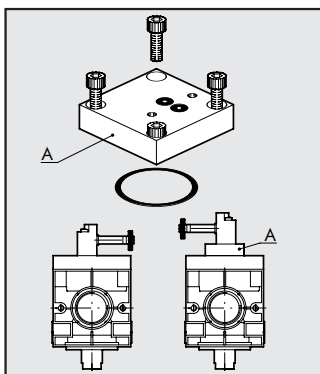

**PIASTRA DI INVERSIONE
COMANDO CNOMO x V3V 3/4"-1"** Cod. Descrizione Peso [g]

9640201 KIT PIASTRA
PER INVERSIONE
COMANDO
CNOMO V3V