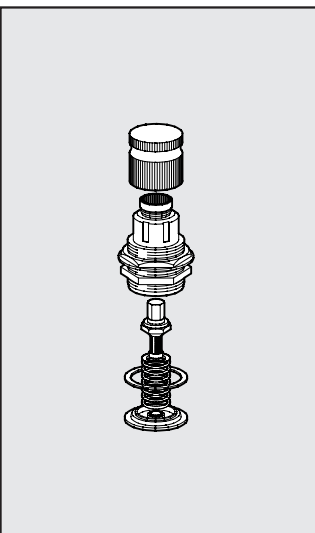

ACCESSORI bit

MANOMETRO

Cod. Descrizione

9700102 ACC.M 40 1/8 04
9700101 ACC.M 40 1/8 12

CHIAVE SMONTAGGIO CUPOLA

Cod. Descrizione

9220701 ACC. CHIAVE CUPOLA LUB.

STAFFA FISSAGGIO R/FR

9170601 CS TF - TL BIT

RICAMBI bit

CAMPANA SUPERIORE PER MR

Cod. Descrizione

- 9250805 RIC.CS 1/8 1/4 BIT 02
- 9250806 RIC.CS 1/8 1/4 BIT 04
- 9250807 RIC.CS 1/8 1/4 BIT 08
- 9250808 RIC.CS 1/8 1/4 BIT 012

- 9250817 RIC.CS FC 1/8 1/4 BIT 02
- 9250818 RIC.CS FC 1/8 1/4 BIT 04

TAZZA FILTRO E FILTREGOLATORE

Cod. Descrizione

- 9255001 RIC.TF 1/8 1/4 BIT RMSA
- 9255101 RIC.TF 1/8 1/4 BIT SAC

CAMPANA SUPERIORE PER MRA

Cod. Descrizione

- 9250809 CSA 1/8 - 1/4 BIT 02
- 9250814 CSA 1/8 - 1/4 BIT 04
- 9250815 CSA 1/8 - 1/4 BIT 08
- 9250816 CSA 1/8 - 1/4 BIT 012

RUBINETTO AUTOMATICO

Cod. Descrizione

- 9000803 RIC. SAC BIT

TAZZA LUBRIFICATORE