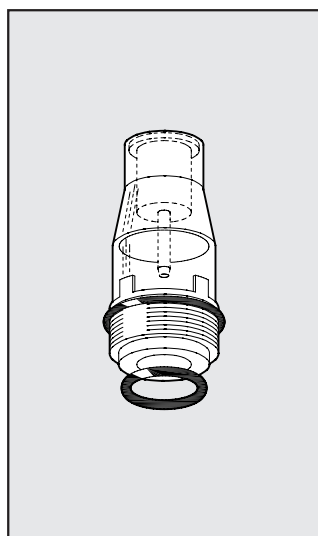

CUPOLA VISIVA LUBRIFICATORE

Cod. Descrizione

9251302 RIC.CVL
100-200-300-400 BIT