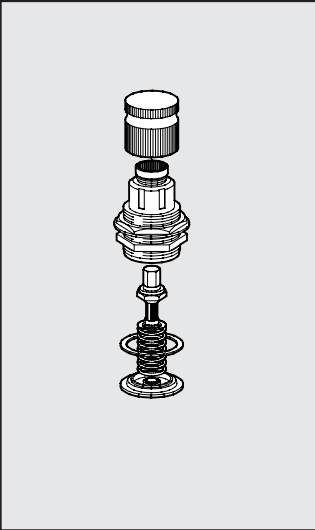

ACCESSORI bit

MANOMETRO

Cod. Descrizione

9700102 ACC.M 40 1/8 04
9700101 ACC.M 40 1/8 12

CHIAVE SMONTAGGIO CUPOLA

Cod. Descrizione

9220701 ACC. CHIAVE CUPOLA LUB.

STAFFA FISSAGGIO R/FR

Cod. Descrizione

9200701 ACC. SF100 - BIT - ND 1/4

CHIAVE SMONTAGGIO CAMPANA

Cod. Descrizione

9170401 ACC CS CS BIT

PIASTRINA ASSEMBLAGGIO (COPIA)

Cod. Descrizione

9170201 ACC PAB 1/8 - 1/4 BIT

CHIAVE SMONTAGGIO TAPPO RIDUTTORE

Cod. Descrizione

9170501 ACC CS OTR BIT

STAFFA DI FISSAGGIO A PARETE (COPIA)

Cod. Descrizione

9170301 ACC SFB 1/8 - 1/4 BIT

CHIAVE SMONTAGGIO TAZZA

Cod. Descrizione

9170601 CS TF - TL BIT

RICAMBI bit

CAMPANA SUPERIORE PER MR

Cod. Descrizione

- 9250805 RIC.CS 1/8 1/4 BIT 02
- 9250806 RIC.CS 1/8 1/4 BIT 04
- 9250807 RIC.CS 1/8 1/4 BIT 08
- 9250808 RIC.CS 1/8 1/4 BIT 012