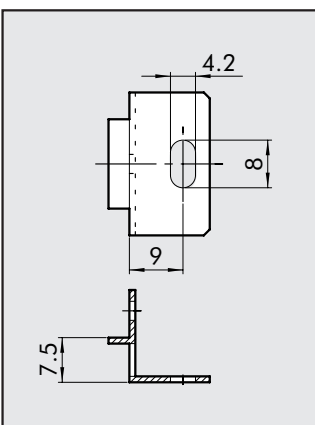

ACCESSORI bit

MANOMETRO

Cod. Descrizione

9700102 ACC.M 40 1/8 04
9700101 ACC.M 40 1/8 12

CHIAVE SMONTAGGIO CUPOLA

Cod. Descrizione

9220701 ACC. CHIAVE CUPOLA LUB.

STAFFA FISSAGGIO R/FR

CHIAVE SMONTAGGIO TAPPO RIDUTTORE

Cod. Descrizione

9170501 ACC CS OTR BIT

STAFFA DI FISSAGGIO A PARETE (COPIA)

Cod. Descrizione

9170301 ACC SFB 1/8 - 1/4 BIT

CHIAVE SMONTAGGIO TAZZA

Cod. Descrizione

9170601 CS TF - TL BIT

RICAMBI bit

CAMPANA SUPERIORE PER MR

Cod. Descrizione

- 9250805 RIC.CS 1/8 1/4 BIT 02
- 9250806 RIC.CS 1/8 1/4 BIT 04
- 9250807 RIC.CS 1/8 1/4 BIT 08
- 9250808 RIC.CS 1/8 1/4 BIT 012