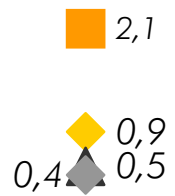

ANALISI EMISSIONI DA TORNIO (NEBBIE OLEOSE)

lim. Legge = 100 g/h

lim. Interno = 90 g/h

1998

2000

2002